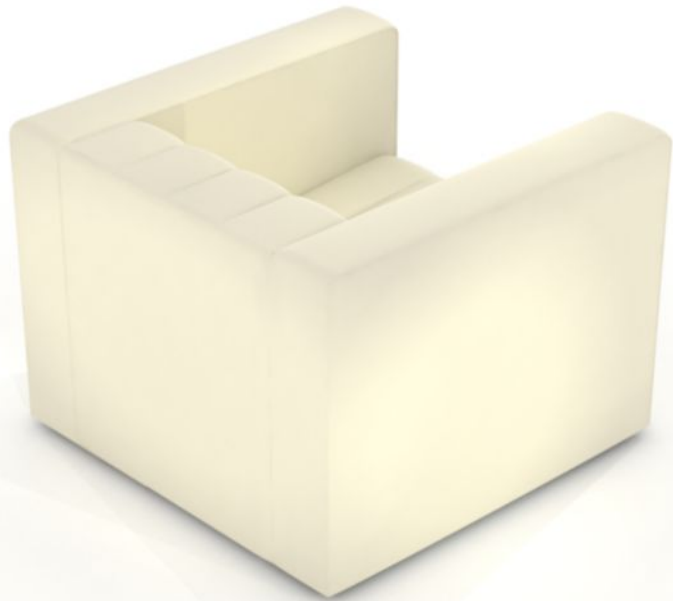

BOKKUSU

RANDOLPH & HEIN

BOKKUSU

DIMENSIONS:
36"W X 36"D X 30"H
CUSTOM SIZES AVAILABLE