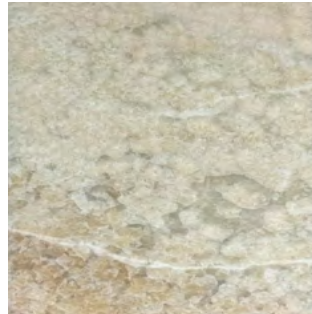

### Natural Stone Options (Top and Legs)

Blue Di Savoia

Cristallo Rosso

Jewel Onyx

Light Jewel Onyx

Nero Picasso

New Era Black

Pelle Grigio