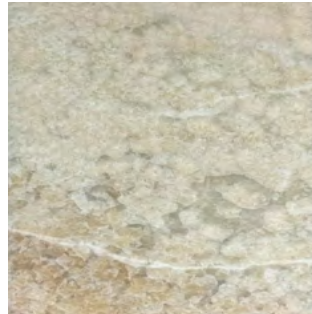

## Wishbone Collection | Console | Demi-Lune

### Natural Stone Top Options

Blue Di Savoi

Cristallo Rosso

Jewel Onyx

Light Jewel Onyx

Nero Picasso

New Era Black

Pelle Grigio