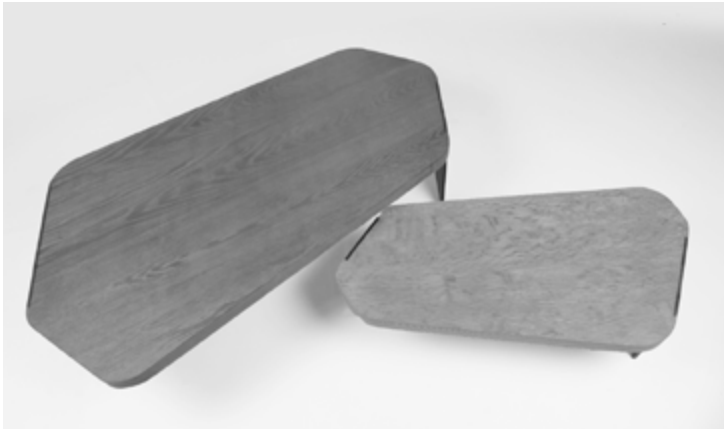

JIUN HO

FURNITURE

Tambobamba Coffee Table

jiunho.com

JIUN HO

SHOWN

Wood - Small Table : Sandblasted Oak / Ashen / Ceruse
Wood - Large Table : Sandblasted Oak / Carbon / Ceruse
Metal : Espresso

TAMBOBAMBA COFFEE TABLE